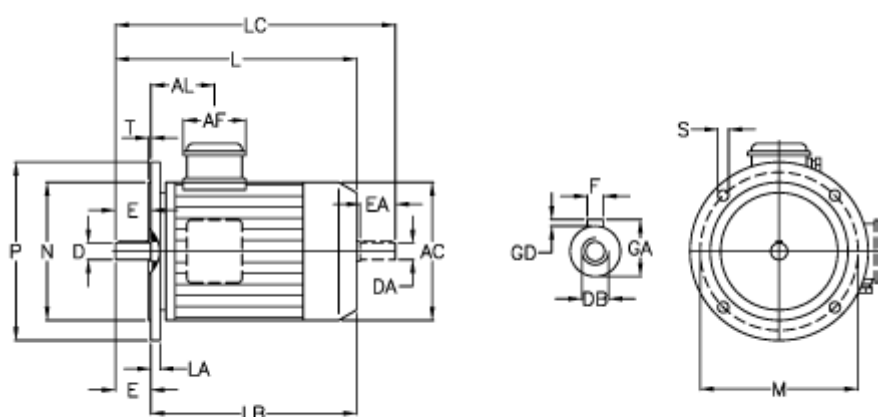

Varenummer: 252300075214
 Beskrivelse: ICME IE3 asynkromotor TPE80A2-2 0,75KW
 2800 o/min 230-400V 50HZ IP55 B5

Mål

A/F = 84	F = 6	N = 130
AC = 156	GA = 21.5	P = 200
AL = 85	GD = 6	S = 11.5
D = 19	L = 275	T = 3.5
DA = 19	LA = 12	
DB = M6	LB = 235	
E = 40	LC = 315	
EA = 40	M = 165	